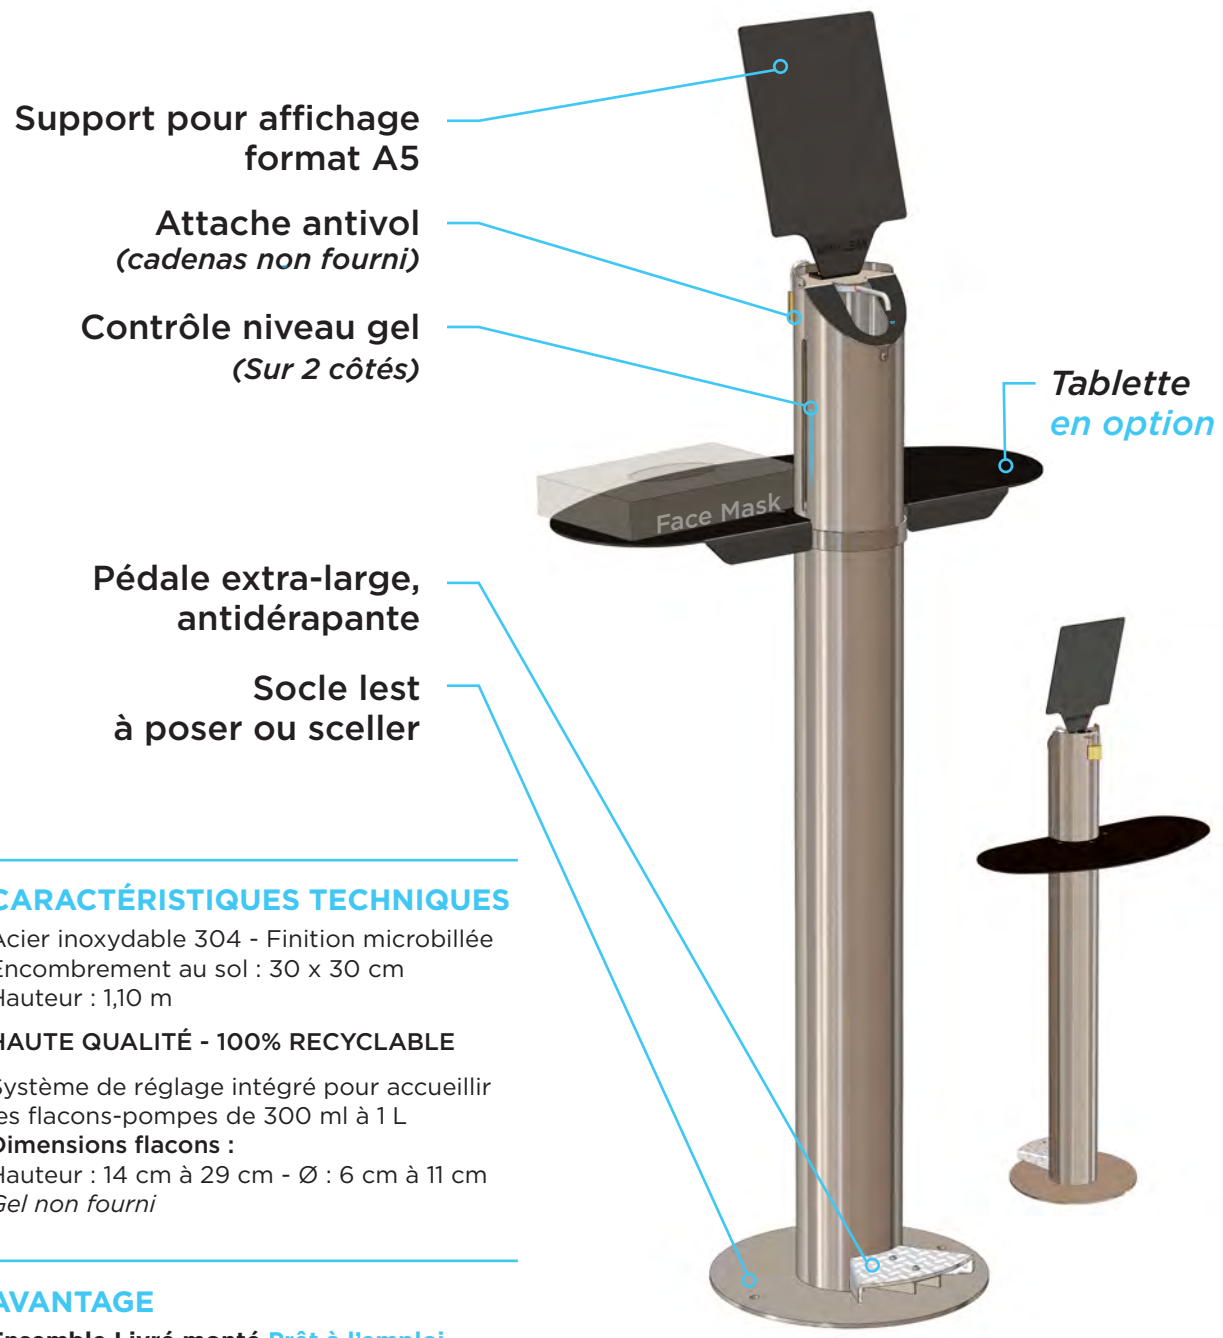

## OPTEZ POUR DES GESTES BARRIÈRES

# MOV'CLEAN

Colonne distributeur de gel hydroalcoolique  
par pression du pied

#### CARACTÉRISTIQUES TECHNIQUES

Acier inoxydable 304 - Finition microbillée  
Encombrement au sol : 30 x 30 cm  
Hauteur : 1,10 m

#### HAUTE QUALITÉ - 100% RECYCLABLE

Système de réglage intégré pour accueillir les flacons-pompes de 300 ml à 1 L  
**Dimensions flacons :**  
Hauteur : 14 cm à 29 cm - Ø : 6 cm à 11 cm  
Gel non fourni